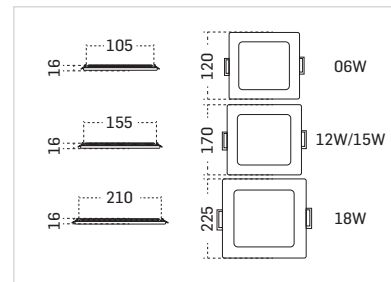

Model No.	Power	CRI	SKU	Price (₹)
SPL-SL-06-SQ	06W	>80	24	437/-
SPL-SL-12-SQ	12W	>80	24	690/-
SPL-SL-15-SQ	15W	>80	24	750/-
SPL-SL-18-SQ	18W	>80	24	963/-

DIMENSIONS

All dimensions are in mm.

COLOUR OPTIONS