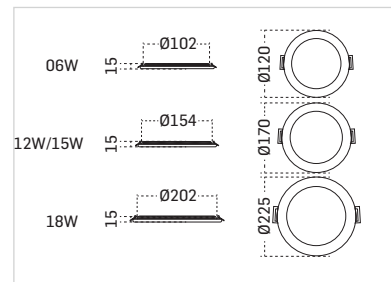

PRODUCT INFORMATION

Model No.	Power	CRI	SKU	Price (₹)
SPL-SL-06-RD	06W	>80	24	437/-
SPL-SL-12-RD	12W	>80	24	690/-
SPL-SL-15-RD	15W	>80	24	750/-
SPL-SL-18-RD	18W	>80	24	963/-

DIMENSIONS

All dimensions are in mm.