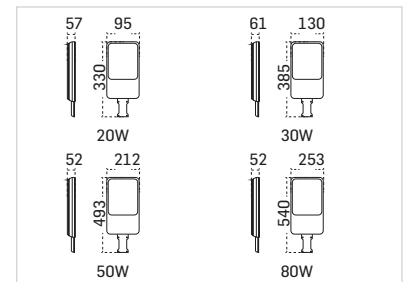

PRODUCT INFORMATION

Model No.	Power	CRI	SKU	Price (₹)
USL-020	20W	>80	20	2338/-
USL-030	30W	>80	15	3010/-
USL-050	50W	>80	6	4037/-
USL-080	80W	>80	1	7100/-

DIMENSIONS

All dimensions are in mm.

IP65

COLOUR OPTIONS