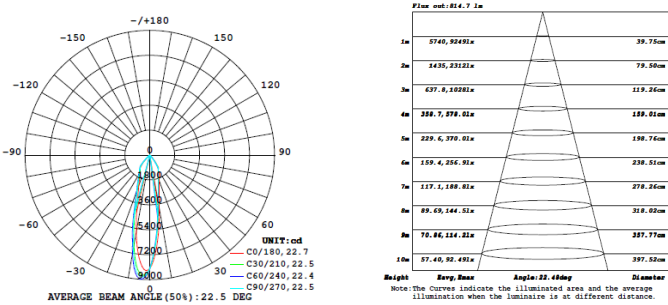

Physical Dimensions:

Diameter	: 165 mm
Height	: 145 mm
Cut out	: 150 mm

Ordering Codes

CCT	Code
3000K	629124036521
4000K	629124036541
5000K	629124036561
6500K	629124036591