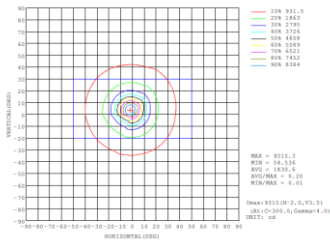

Physical Dimensions:

Diameter	: 165 mm
Height	: 145 mm
Cut out	: 150 mm

Ordering Codes

CCT	Code
3000K	629124036521
4000K	629124036541
5000K	629124036561
6500K	629124036591