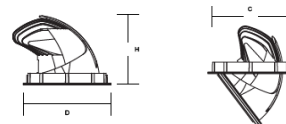

Physical Dimensions:

Diameter	: 165 mm
Height	: 145 mm
Cut out	: 150 mm

Ordering Codes

CCT	Code
3000K	629124036521
4000K	629124036541
5000K	629124036561
6500K	629124036591