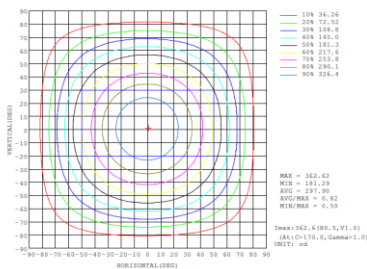

Physical Dimensions:

Diameter : 215 mm
Height : 36 mm

Ordering Codes

CCT	Code
3000K	629014018521
4000K	629014018541
5000K	629014018561
6500K	629014018591