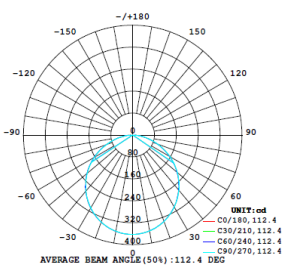

Physical Dimensions:

Diameter : 215 mm
Height : 36 mm

Ordering Codes

CCT	Code
3000K	629014018521
4000K	629014018541
5000K	629014018561
6500K	629014018591